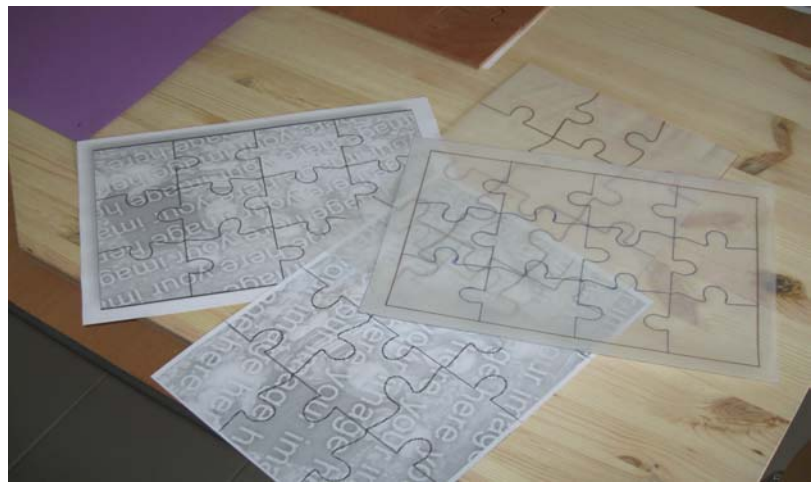

TREMLIN
Homme et Patrimoine

La fabrication de jeux de Scrabble et du mot le plus long s'est répétée pour que chaque chantier de Tremplin Homme et Patrimoine en possède. Le traçage, sciage, ponçage ont occupé une grosse partie de notre équipe. Dans le même temps nous avons réalisé des prototypes de puzzle en bois de format A4 destinés aux enfants. Pour les tracés cela ne nous a pas posé de problème car sur Internet plusieurs modèles étaient disponibles. Nous avons simplement dû nous servir de calques une fois les modèles choisis. La partie la plus délicate a été le sciage à la scie à chantourner. Avant de se mettre sur ce travail, certains d'entre-nous se sont familiarisés avec l'outil en découpant leur prénom dans des planchettes de contreplaqué de huit millimètres.

Nous avons réalisé deux puzzles dans des planchettes, l'un recouvrant totalement les 21x29.7 puis l'autre avec un rebord. Le résultat est très satisfaisant, il ne nous reste plus qu'à faire des essais avec une image collée.

Les rames récoltées sont ensuite ébranchées à l'aide de serpes et de sécateurs. Entreposées à l'abri des regards, elles n'attendent plus que le départ de Saint-Leger pour le chantier de restauration des clayonnages.